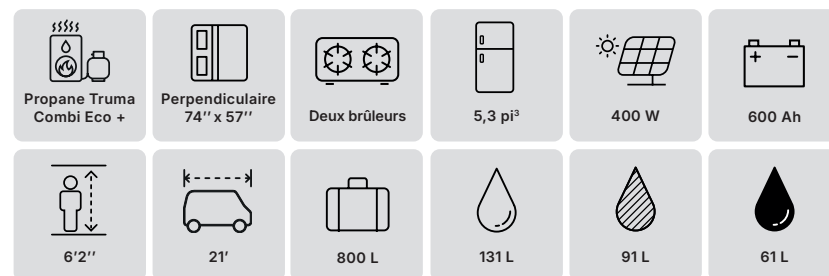

PANORAMIC

CLASSIQUE

NOTRE MODÈLE SIGNATURE QUI A REDÉFINI LA CATÉGORIE

Le Panoramic est le véhicule qui a bâti la réputation de VR Panoramic en Amérique du Nord. Sa qualité de construction, ses matériaux haut de gamme et son aménagement européen optimisé en font une référence dans le Classe B.

Sa fenestration panoramique ouvre l'espace sur l'extérieur et crée un véritable prolongement du paysage. À bord, le raffinement se révèle dans l'harmonie des textures, la fluidité des volumes et le soin apporté aux détails.

Avec son espace de vie à l'avant et son lit permanent à l'arrière, le Panoramic incarne parfaitement l'équilibre entre confort, design et fonctionnalité, et demeure un standard de qualité dans le monde des VR Classe B.

VR Panoramic
3400 Boul. Industriel
Chambly, Québec J3L 4X3
Canada

(514) 776-9775

Informations générales:
info@panoramicrv.com

Support technique et garanties:
tech@panoramicrv.com