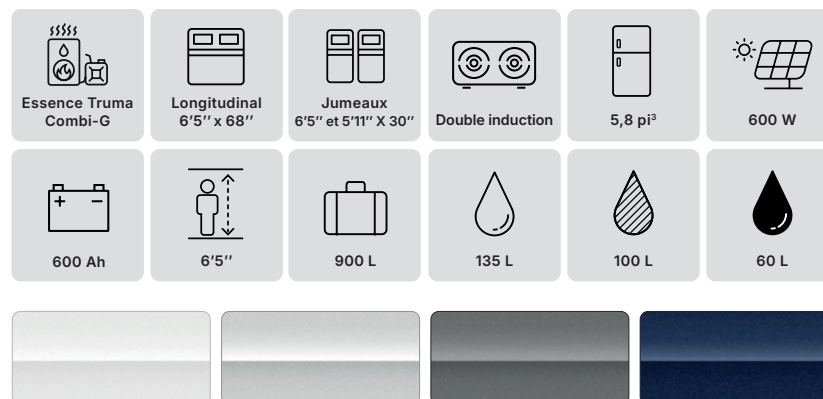

PERSPECTIVE

LA PUISSANCE FORD AU SERVICE DU CONFORT

Conçu pour offrir une expérience de voyage supérieure, le Perspective combine notre expertise avec une plateforme à la fine pointe de la technologie, afin de proposer un VR Classe B élégant, robuste et remarquablement polyvalent.

Pensé pour les voyageurs qui recherchent autant la liberté que le raffinement, le Perspective met de l'avant tout ce qui fait la renommée de VR Panoramic : une aire de vie avant spacieuse et lumineuse, un lit arrière permanent, des fenêtres panoramiques immersives à 360 degrés et une finition haut de gamme qui rehausse chaque moment passé à bord.

Le résultat : un véhicule compact, luxueux et intelligent, conçu pour transformer chaque escapade en une expérience exceptionnelle.

VR Panoramic
3400 Boul. Industriel
Chambly, Québec J3L 4X3
Canada

(514) 776-9775

Informations générales:
info@panoramicrv.com

Support technique et garanties:
tech@panoramicrv.com