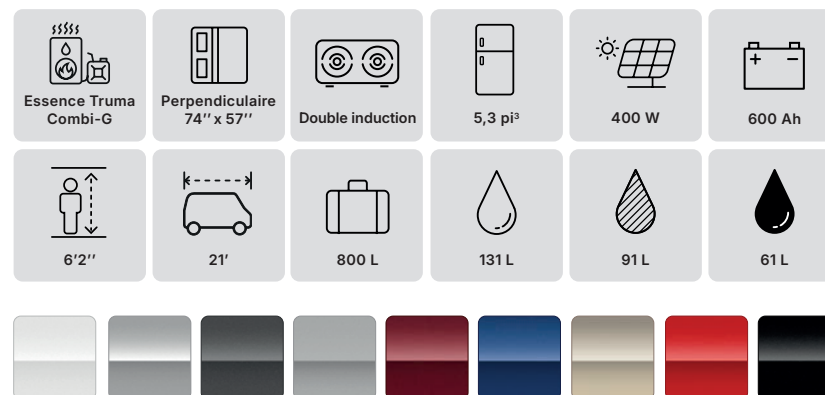

PANORAMIC G

SURPASSER LES ATTENTES GRÂCE À L'INNOVATION

Les grandes fenêtres typiques des VR Panoramic Classe B baignent le Panoramic G de lumière, créant un espace ouvert et connecté à l'extérieur en tout temps.

À l'avant, la cuisine, la salle à manger et l'espace détente forment une zone polyvalente pour cuisiner, travailler ou relaxer. À l'arrière, le lit permanent modulable assure un confort quotidien et offre un vaste rangement cargo.

La salle de bain dotée de composants haut de gamme, complète un aménagement optimisé pour une aisance de mouvements. Le Panoramic G est un modèle pensé pour être pratique, lumineux et agréable à vivre.

VR Panoramic
3400 Boul. Industriel
Chambly, Québec J3L 4X3
Canada

(514) 776-9775

Informations générales:
info@panoramicrv.com

Support technique et garanties:
tech@panoramicrv.com