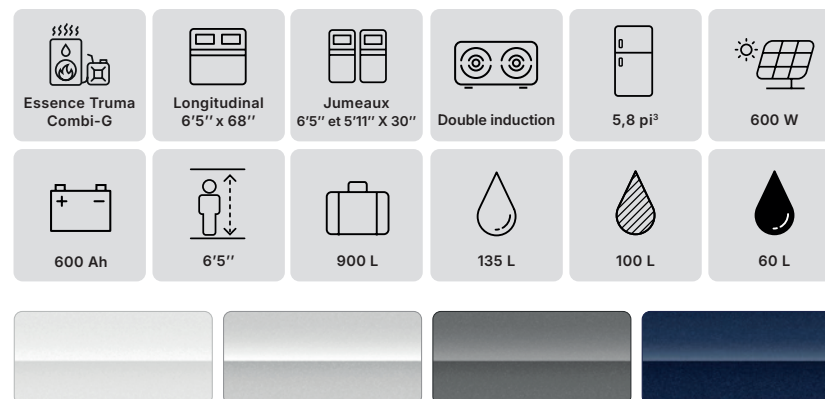

PERSPECTIVE

LA PUISSANCE FORD AU SERVICE DU CONFORT

Conçu pour offrir une expérience de voyage supérieure, le Perspective combine notre expertise avec une plateforme à la fine pointe de la technologie, afin de proposer un VR Classe B élégant, robuste et remarquablement polyvalent.

Pensé pour les voyageurs qui recherchent autant la liberté que le raffinement, le Perspective met de l'avant tout ce qui fait la renommée de VR Panoramic : une aire de vie avant spacieuse et lumineuse, un lit arrière permanent, des fenêtres panoramiques immersives à 360 degrés et une finition haut de gamme qui rehausse chaque moment passé à bord.

Le résultat : un véhicule compact, luxueux et intelligent, conçu pour transformer chaque escapade en une expérience exceptionnelle.

VR Panoramic
3400 Boul. Industriel
Chambly, Québec J3L 4X3
Canada

(514) 776-9775

Informations générales:
info@panoramicrv.com

Support technique et garanties:
tech@panoramicrv.com